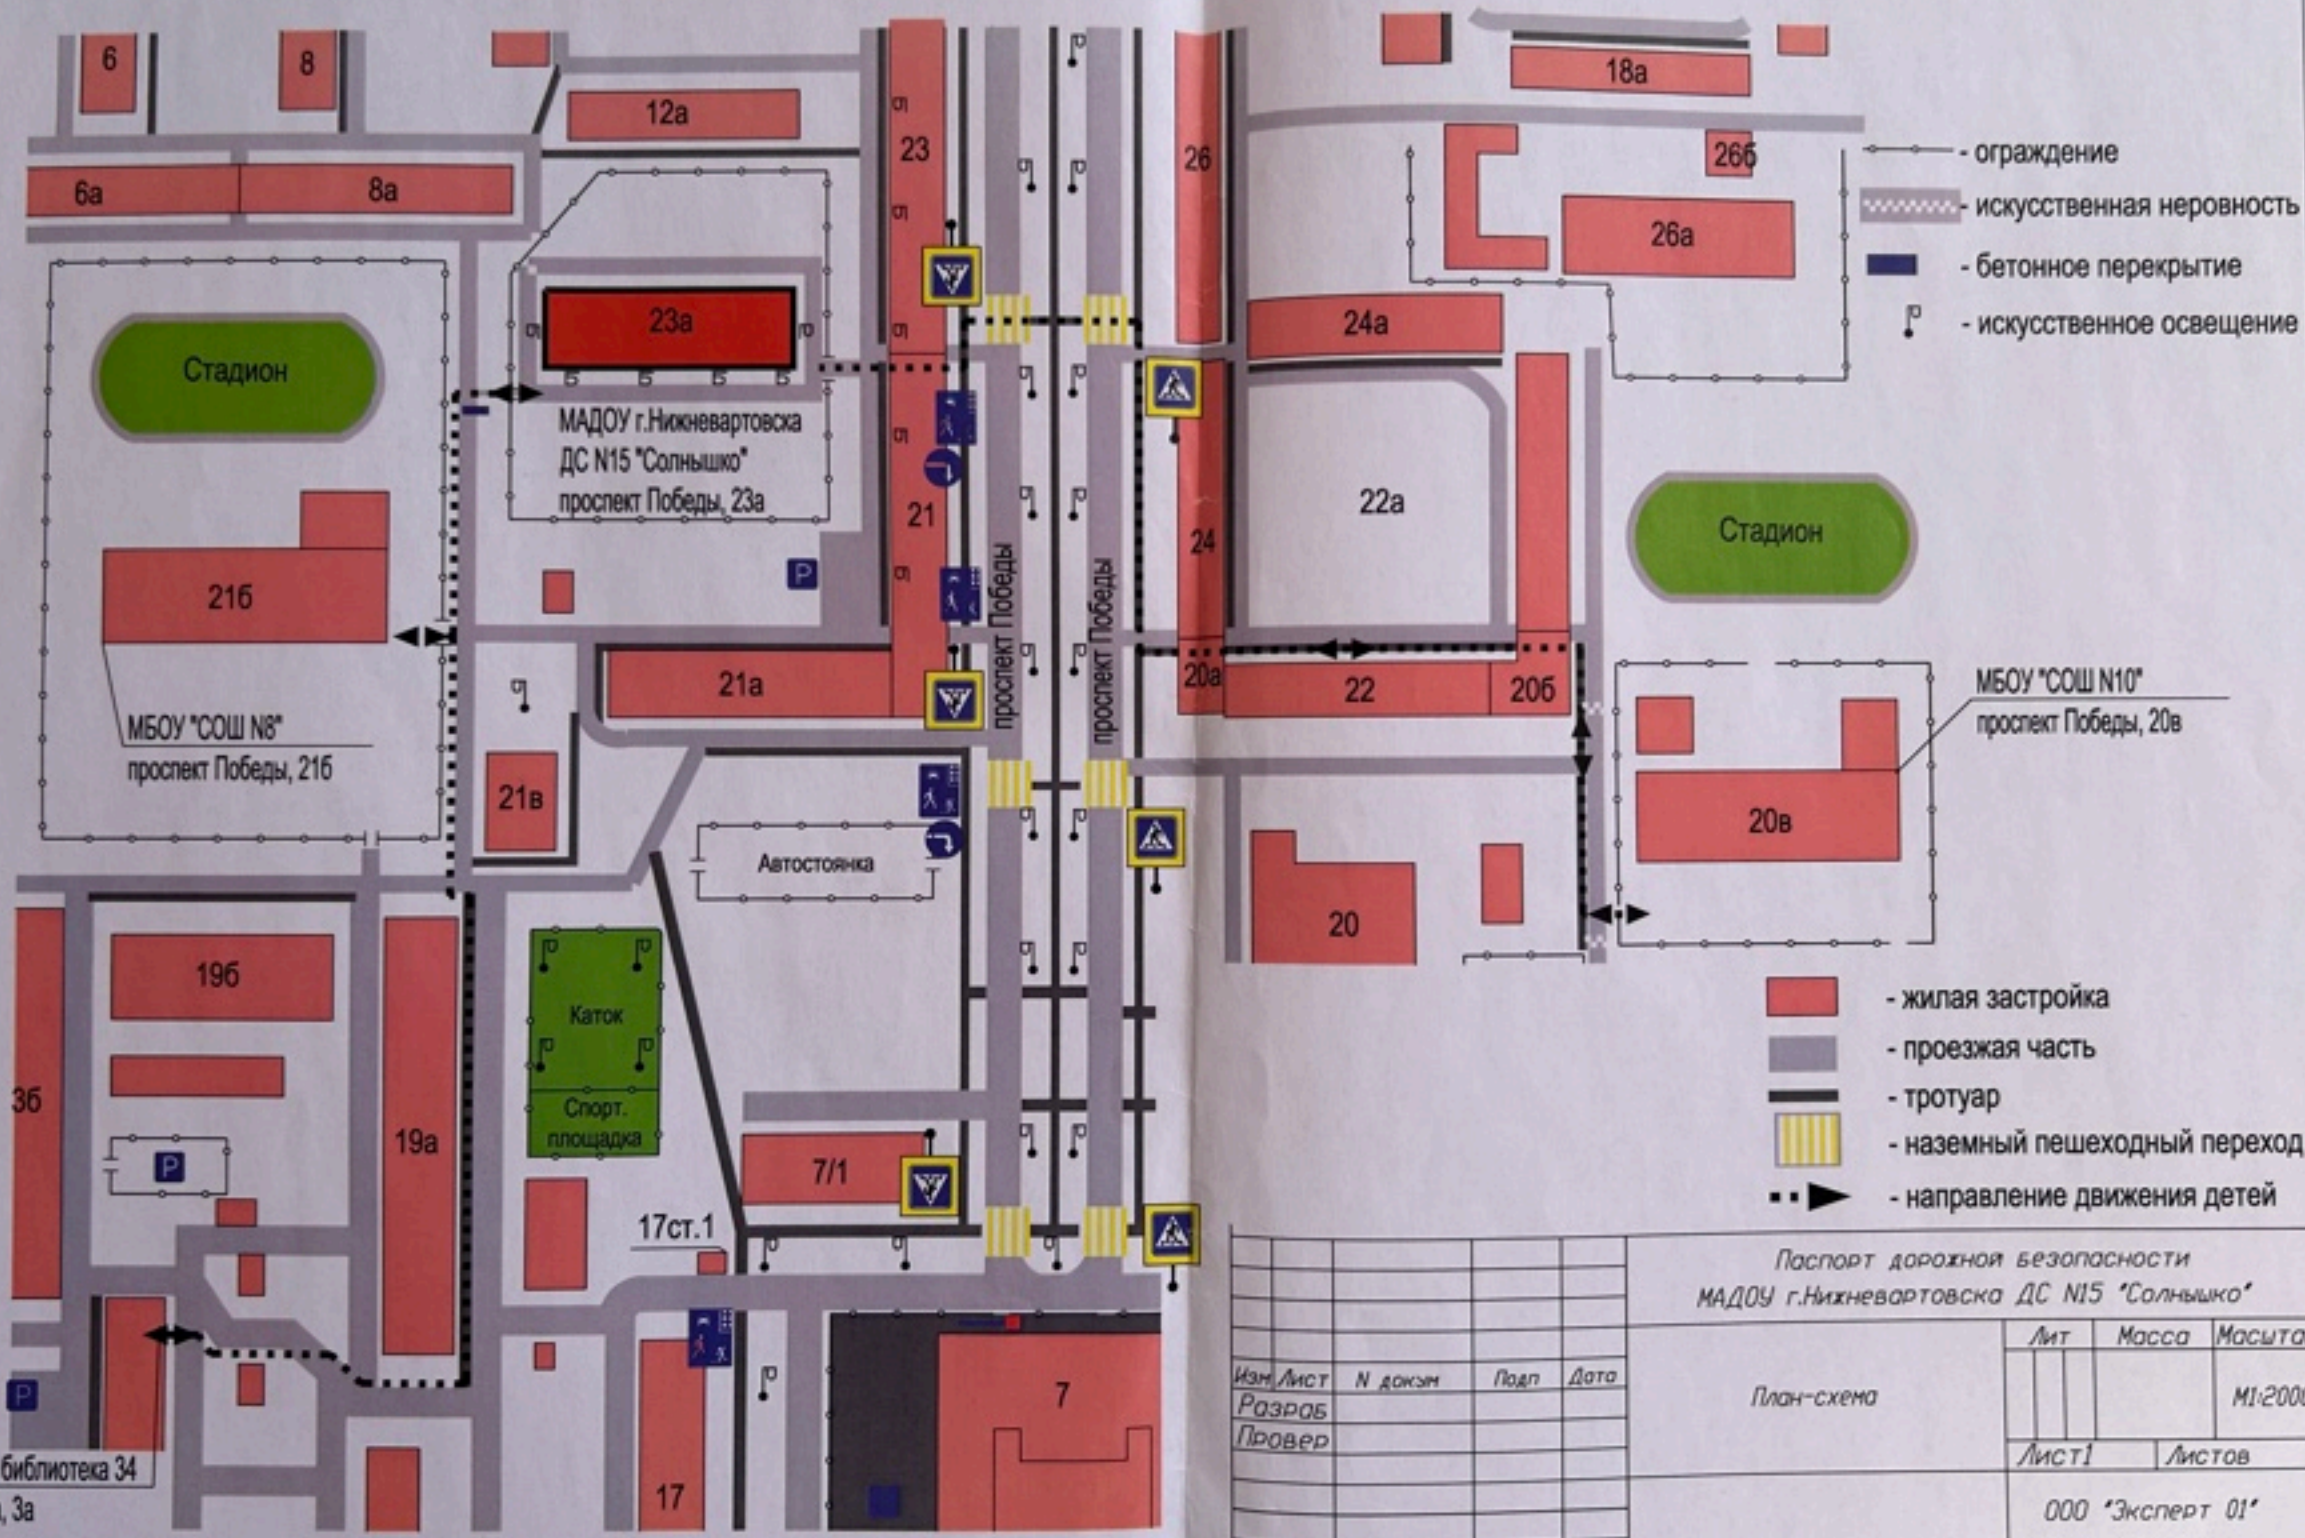

# Схема маршрута движения организованных групп детей (воспитанников) от МАДОУ города Нижневартовска ДС № 15 «Солнышко» к МБОУ «СОШ № 8», МБОУ «СОШ № 10», Городской библиотеке №4

Паспорт дорожной безопасности  
МАДОУ г.Нижневартовска ДС №15 "Солнышко"

		Лит	Масса	Масштаб
Изм	Лист	N докум	Подп	Дата
Разроб				
Провер				
План-схема		Лист 1	Листов	
000 "Эксперт 01"				
УТВ				

Городская библиотека 34  
ул. Ленина, 3а